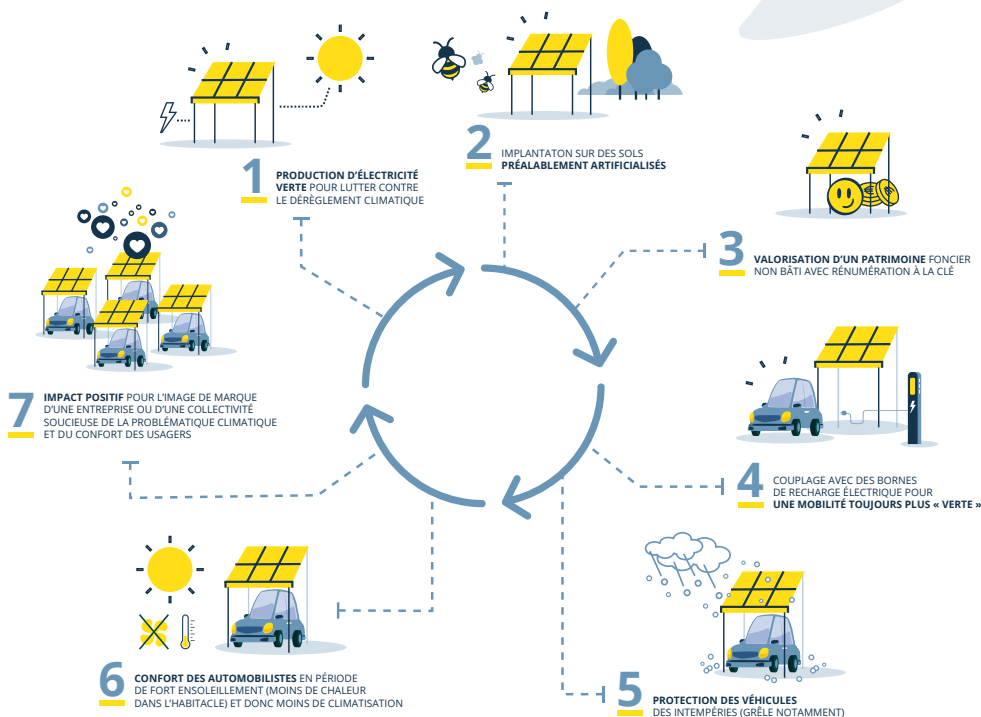

apexenergies 

OMBRIÈRE DE PARKING

INTÉGREZ

**DU SOLAIRE
À VOTRE PARKING**

- ✓ Améliorez **le confort de vos clients et visiteurs** face aux intempéries et à la chaleur
- ✓ Intégrez les énergies renouvelables **en valorisant vos espaces**
- ✓ Diversifiez **vos sources de revenus**
- ✓ Participez à la **transition énergétique** & affichez une image éco-responsable
- ✓ **Attirez une nouvelle clientèle** en proposant des bornes de recharge aux véhicules électriques

OMBRIÈRE DE PARKING

LES 7 BONNES RAISONS
D'IMPLANTER DES OMBRIÈRES PHOTOVOLTAÏQUES
SUR UN TERRITOIRE

Apex Energies vous propose un accompagnement 360° de votre projet photovoltaïque

- ✓ La prise en charge des démarches administratives
- ✓ Les impôts et taxes pendant toute la durée du bail
- ✓ Les études et le développement du projet
- ✓ Le financement du projet
- ✓ La construction et la mise en service
- ✓ L'exploitation et la maintenance du site
- ✓ Le suivi de la performance grâce à nos propres logiciels